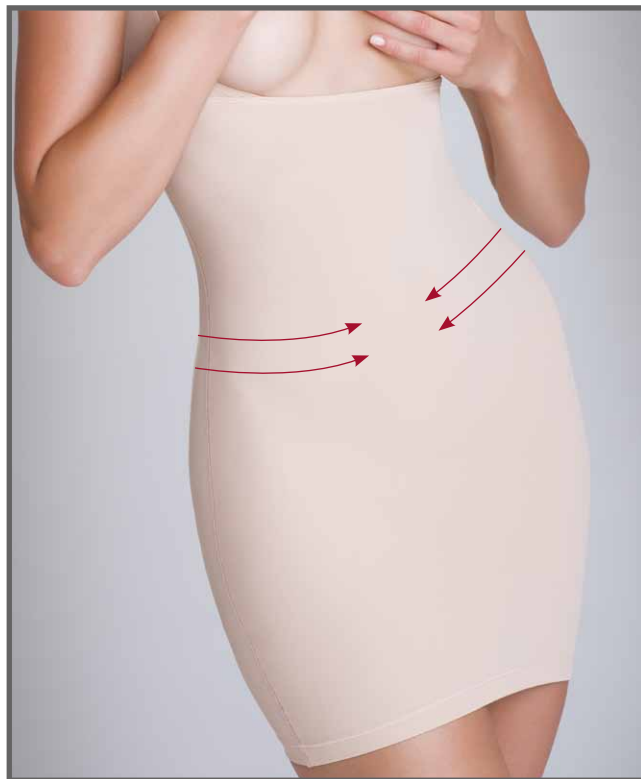

Vika

Rozmiar / Size: S, M, L, XL

Kolor / Colour: ☐ ☐ ☐

37